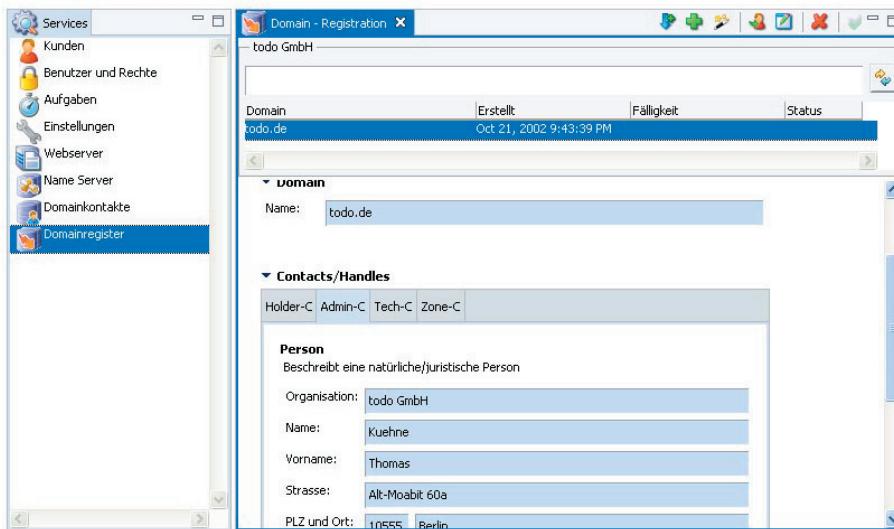

Mehr Service für Ihre Kunden – weniger Arbeit für Sie

Schnell und unkompliziert – so können Sie mit der todo Domain Registry Ihren Kunden problemlos über 80 verschiedene Top Level Domains registrieren. Egal, ob Sie Domains registrieren, löschen, bearbeiten oder Domain Handles verwalten wollen – mit der fortschrittlichen Web 2.0 Oberfläche des Domain Management Tools wird das zum Kinderspiel.

Sämtliche Verwaltungsvorgänge können dabei auch per API über eine SOAP basierte Web-Schnittstelle ausgelöst werden. So ist mit gängigen Programmiersprachen wie JAVA, PHP, Python, Ruby, .NET etc. eine nahtlose Integration in vorhandene Systeme gewährleistet.